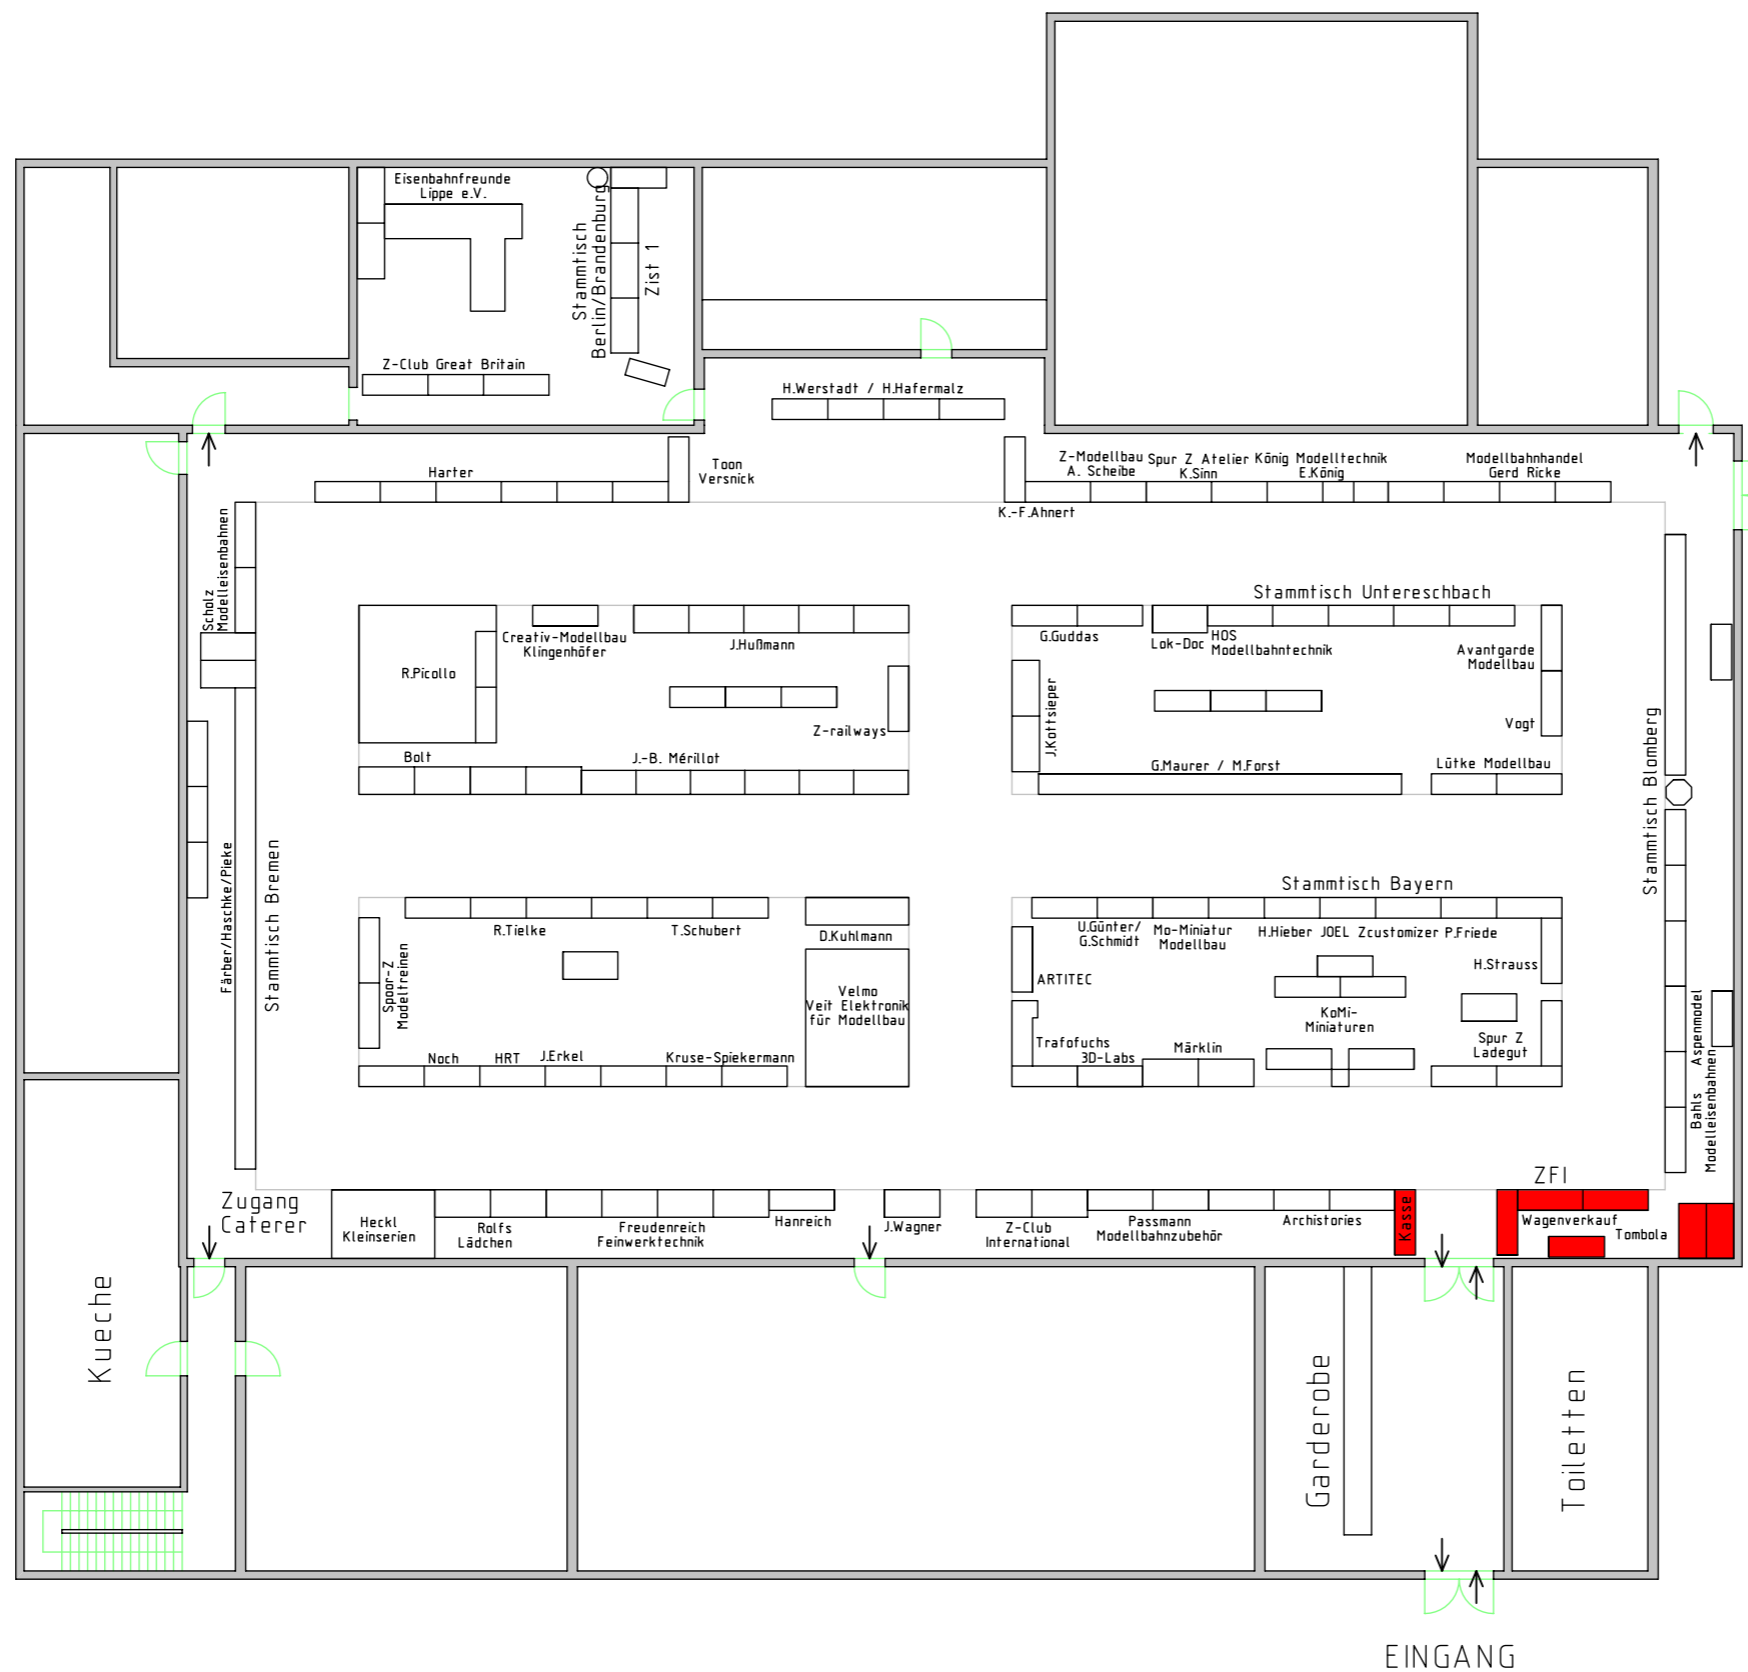

6. Internationales Spur-Z-Weekend Altenbeken 16.-17.04.2016

Hallenplan

Maßstab im Original: 1:220
Stand: 11.04.2016